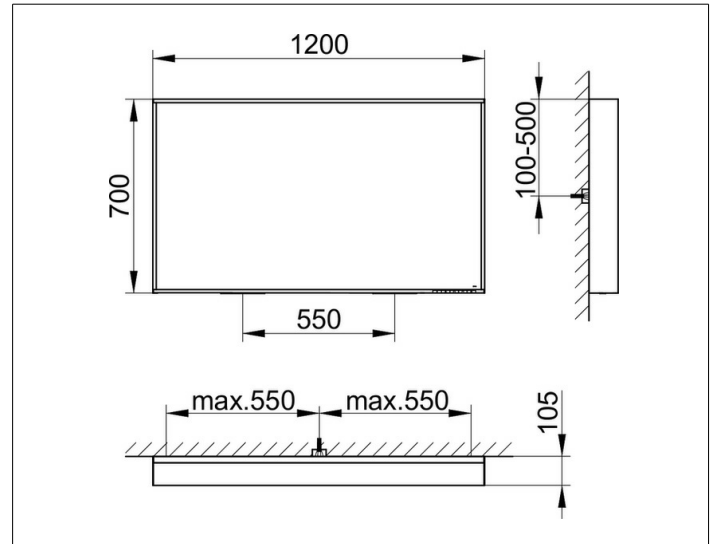

X-Line

33297293500 Lichtspiegel

PRODUKT

ZEICHNUNG

EEK: C , 48 kWh/1000h

OBERFLÄCHE

inox

ABMESSUNG

1200 x 700 x 105 mm