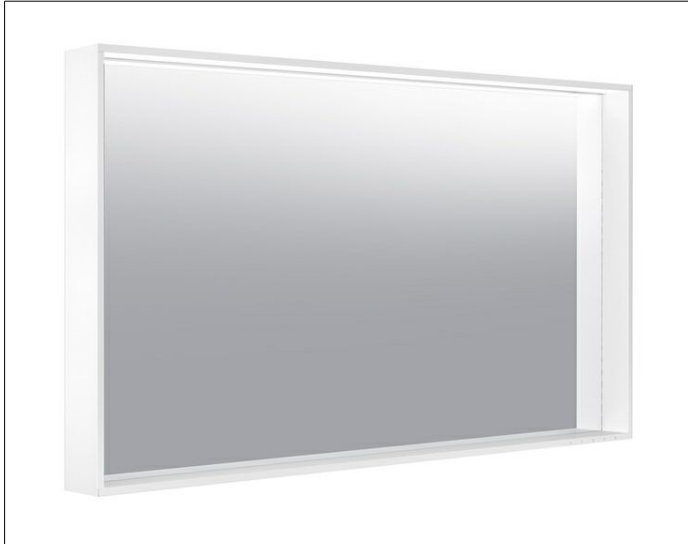

X-Line

33297293500 Lichtspiegel

PRODUKT

ZEICHNUNG

EEK: C , 48 kWh/1000h

OBERFLÄCHE

inox

ABMESSUNG

1200 x 700 x 105 mm