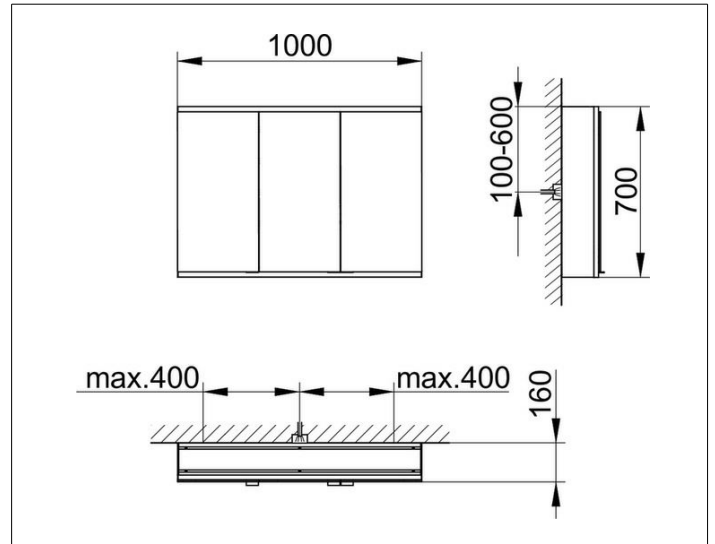

Royal Modular 2.0
800311100100200 Spiegelschrank

PRODUKT

ZEICHNUNG

EEK: C ,

OBERFLÄCHE

silber-eloxiert

ABMESSUNG

1000 x 700 x 160 mm