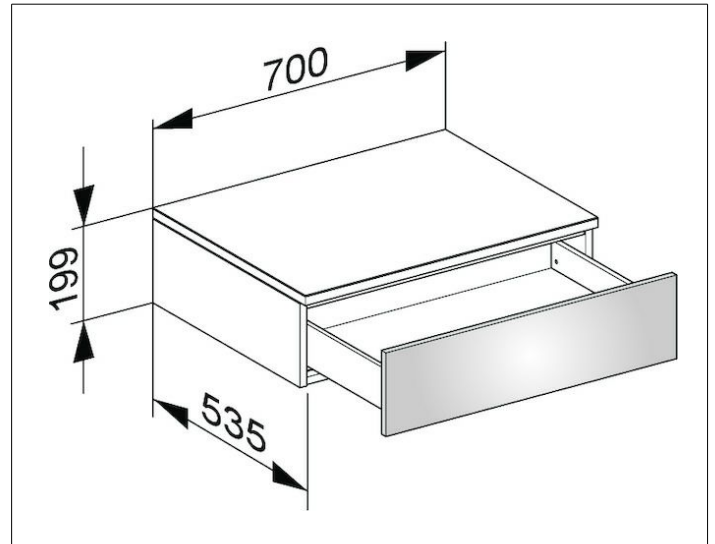

Edition 400

31740150000 Sideboard

PRODUKT

ZEICHNUNG

OBERFLÄCHE

anthrazit/Glas anthrazit satiniert

ABMESSUNG

700 x 199 x 535 mm