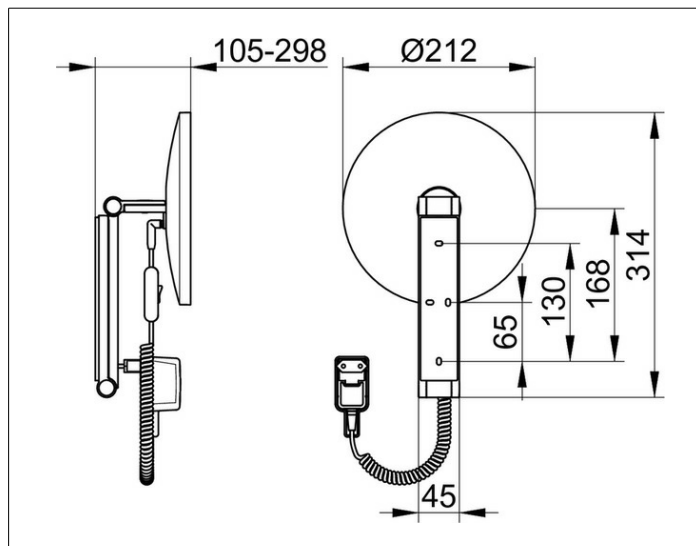

Kosmetikspiegel

17612019001 Kosmetikspiegel

PRODUKT

ZEICHNUNG

PRODUKTBESCHREIBUNG

beleuchtet, 1 Lichtfarbe 6500 Kelvin (Tageslicht),
 Kabelschalter, Spiralkabel (Blocklänge 400 mm),
 an dreidimensional verstellbarem Schwenkarm,
 Spiegel einseitig, Vergrößerungsfaktor x 5
 Bedienung:
 Kabelschalter
 Stromversorgung:
 Netzanschluß über Steckernetzteil,
 12 V Steckernetzteil, Eingangsbereich 100-240 V,
 Verbrauch im Standby: < 0,3 Watt
 Beleuchtung:
 LED 4,5 Watt (Lebensdauer > 50.000 Stunden)
 EEK: D , 5 kWh/1000h

OBERFLÄCHE

verchromt

ABMESSUNG

mit Steckertrafo

AUSSCHREIBUNGSTEXT

KEUCO iLook_move Kosmetikspiegel, 17612019001
 hochwertiger Kosmetikspiegel, rund,
 hochglanzverchromt, beleuchtet,
 an Schwenkarm aus einem stabilen,
 rechteckigen Metallprofil mit verdeckten
 Hochleistungsscharnieren,
 flächige Wandmontage mit 4 Befestigungspunkten
 zur optimalen Lastverteilung,
 Dreidimensional verstellbar, Spiegel einseitig konkav,
 Vergrößerungsfaktor x 5,
 Stromversorgung über Steckertransformator (100-240V)
 und weißem, glänzenden Spiralkabel, 400 mm,
 und einem Kabelschalter,
 Beleuchtung: 1 x 4,5 Watt LED (wartungsfrei),
 Verbrauch im Standby: < 0,5 Watt,
 1 Lichtfarbe: 6500 Kelvin (Tageslicht),
 Höhe der Wandbefestigung 180 mm, Breite ca. 45 mm,
 maximale Höhe ca. 500 mm,
 Außendurchmesser 212 mm, maximale Ausladung ca. 300 mm,
 der Kosmetikspiegel wird verdeckt angebracht,
 Lieferung inkl. korrosionsfreiem Befestigungsmaterial