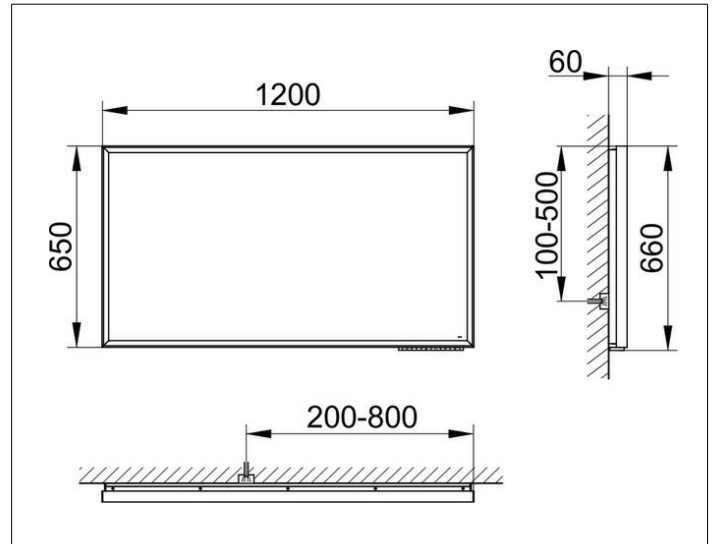

Royal Lumos
14598174503 Lichtspiegel

PRODUKT

ZEICHNUNG

PRODUKTBESCHREIBUNG

mit Spiegelheizung (mittig platziert),
 stufenlos einstellbare Lichtfarbe von 2700 Kelvin (warmweiß)
 bis 6500 Kelvin (Tageslicht),
 umlaufender Aluminium-Rahmen, silber-eloxiert
 Bedienung:
 Tastenfelder mit kapazitiver Touch-Sensorik,
 DALI-steuerbar
 Spiegelheizung:
 automatische Abschaltung nach 20 Minuten
 Beleuchtung:
 LED (Lebensdauer > 30.000 Std.)
 Rahmenbeleuchtung und Waschtischbeleuchtung
 separat stufenlos dimmbar und ein-/ausschaltbar
 EEK: C ,

OBERFLÄCHE

70 Watt + 82 Watt

ABMESSUNG

1200 x 650 x 60 mm