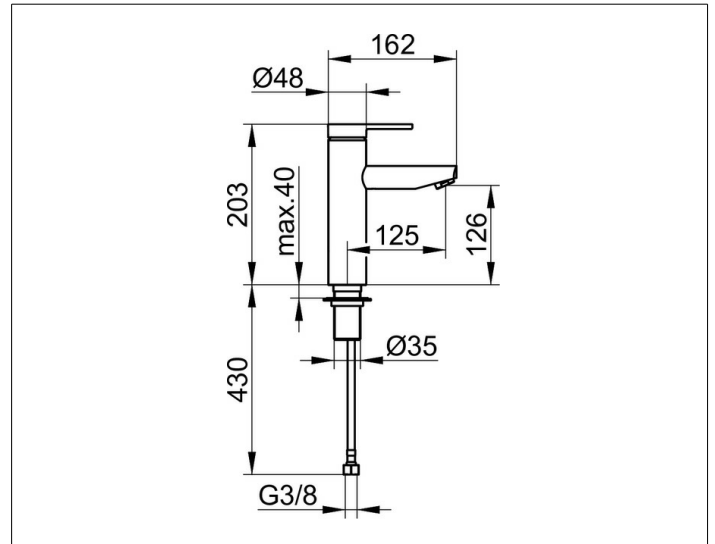

Plan blue

53902070102 Einhebel-Waschtischmischer 130

PRODUKT

ZEICHNUNG

PRODUKTBESCHREIBUNG

ohne Zugstangen-Ablaufgarnitur
 Einlochmontage mit Schnell-Montage-System
 Mischwasserkartusche mit keramischen Dichtscheiben
 und Temperaturbegrenzung
 Luftsprudler M 24x1, Strahlwinkel verstellbar +/- 8°
 Druckschläuche 570 mm G 3/8 Zoll
 Durchflussmenge begrenzt auf 6 l/min.
 geräuschgeprüft

OBERFLÄCHE

Edelstahl