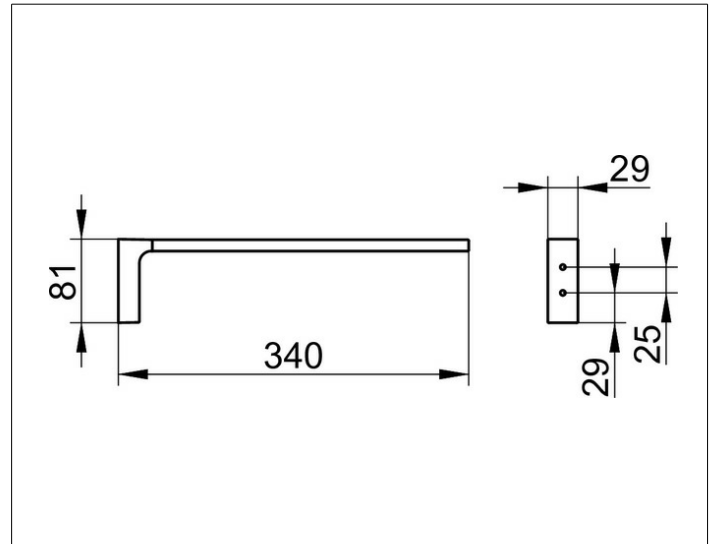

Edition 11

11122130000 Handtuchhalter

**PRODUKT**

**ZEICHNUNG**

**PRODUKTBESCHREIBUNG**

1-tlg., feststehend

**OBERFLÄCHE**

Schwarzchrom gebürstet

**ABMESSUNG**

340 mm

**AUSSCHREIBUNGSTEXT**

KEUCO EDITION 11 Handtuchhalter 11122130000  
 Handtuchhalter mit hochwertiger PVD-Beschichtung,  
 Schwarzchrom gebürstet, in geradlinigem Design  
 und klarer geometrischer Formensprache  
 Ein Haltearm - feststehend, leicht zu reinigen,  
 Ausladung 340 mm, Breite 29 mm, Höhe 81 mm  
 Der Handtuchhalter wird verdeckt angebracht  
 Lieferung inkl. korrosionsfreiem Befestigungsmaterial