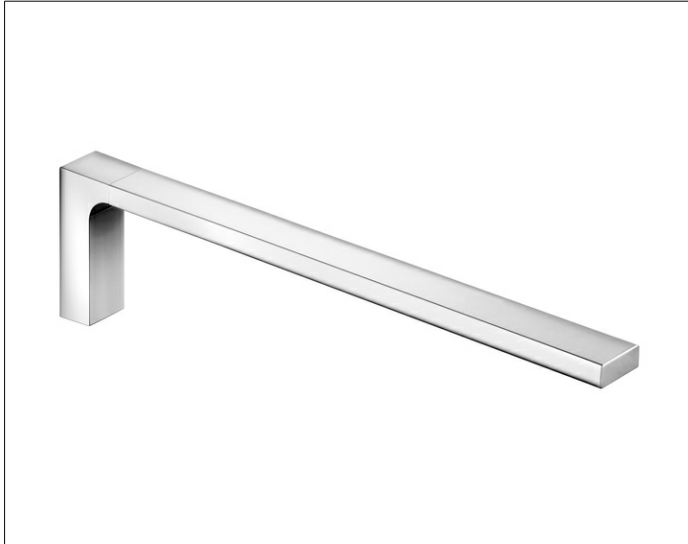

Edition 11

11122130000 Handtuchhalter

**PRODUKT**

**ZEICHNUNG**

**PRODUKTBESCHREIBUNG**

1-tlg., feststehend

**OBERFLÄCHE**

Schwarzchrom gebürstet

**ABMESSUNG**

340 mm

**AUSSCHREIBUNGSTEXT**

KEUCO EDITION 11 Handtuchhalter 11122130000  
 Handtuchhalter mit hochwertiger PVD-Beschichtung,  
 Schwarzchrom gebürstet, in geradlinigem Design  
 und klarer geometrischer Formensprache  
 Ein Haltearm - feststehend, leicht zu reinigen,  
 Ausladung 340 mm, Breite 29 mm, Höhe 81 mm  
 Der Handtuchhalter wird verdeckt angebracht  
 Lieferung inkl. korrosionsfreiem Befestigungsmaterial