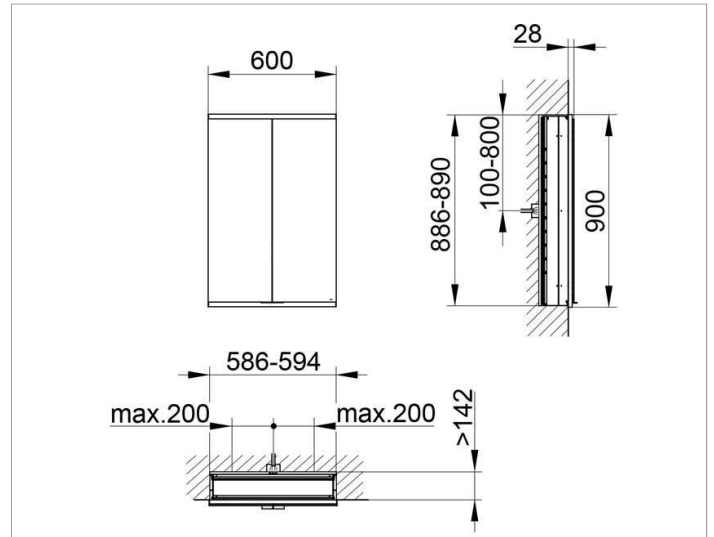

Royal Modular 2.0  
800200061100300 Spiegelschrank

PRODUKT

ZEICHNUNG

OBERFLÄCHE

silber-eloxiert

ABMESSUNG

600 x 900 x 160 mm