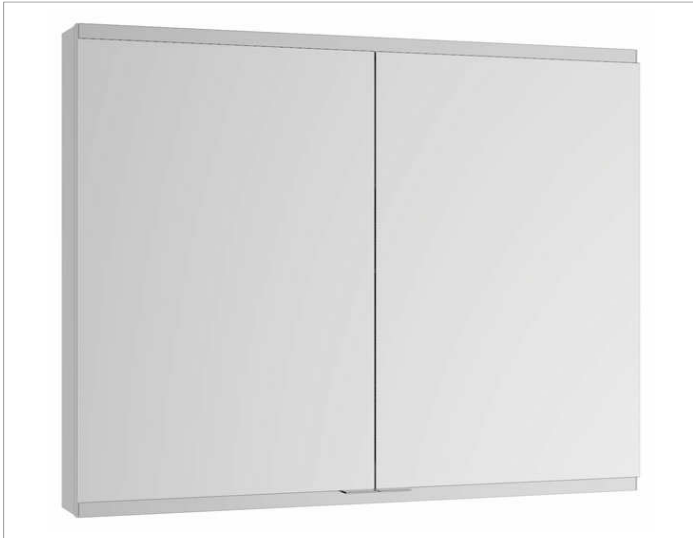

Royal Modular 2.0  
800200061100300 Spiegelschrank

PRODUKT

ZEICHNUNG

OBERFLÄCHE

silber-eloxiert

ABMESSUNG

600 x 900 x 160 mm