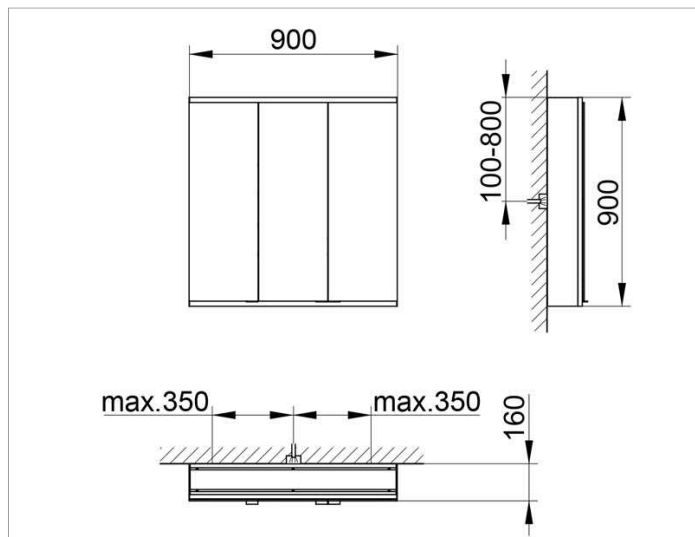

Royal Modular 2.0  
800301091100000 Spiegelschrank

PRODUKT

ZEICHNUNG

OBERFLÄCHE

silber-eloxiert

ABMESSUNG

900 x 900 x 160 mm