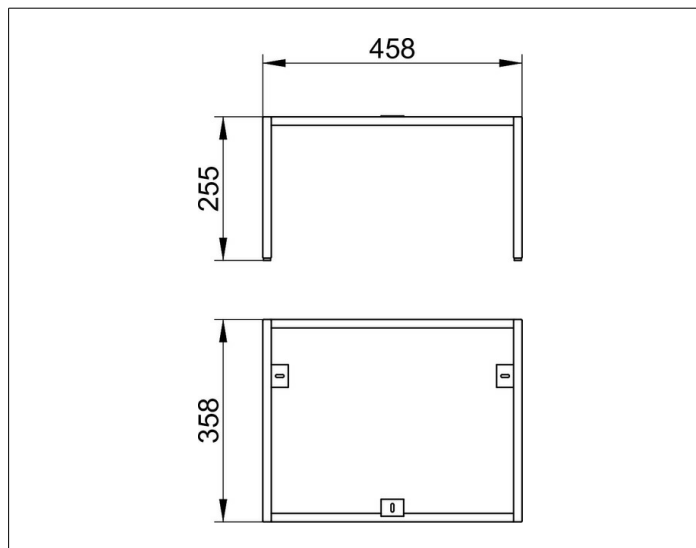

X-Line

33198180007 Bodengestell

PRODUKT

ZEICHNUNG

OBERFLÄCHE

cashmere

ABMESSUNG

460 x 255 x 360 mm