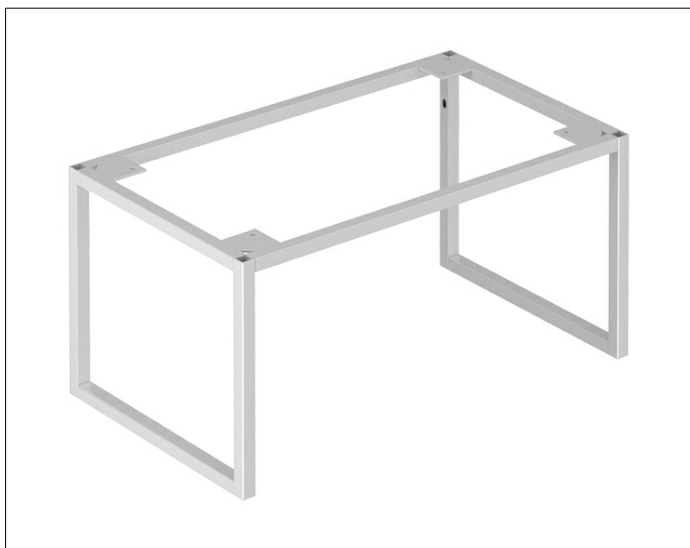

X-Line

33198180007 Bodengestell

PRODUKT

ZEICHNUNG

OBERFLÄCHE

cashmere

ABMESSUNG

460 x 255 x 360 mm