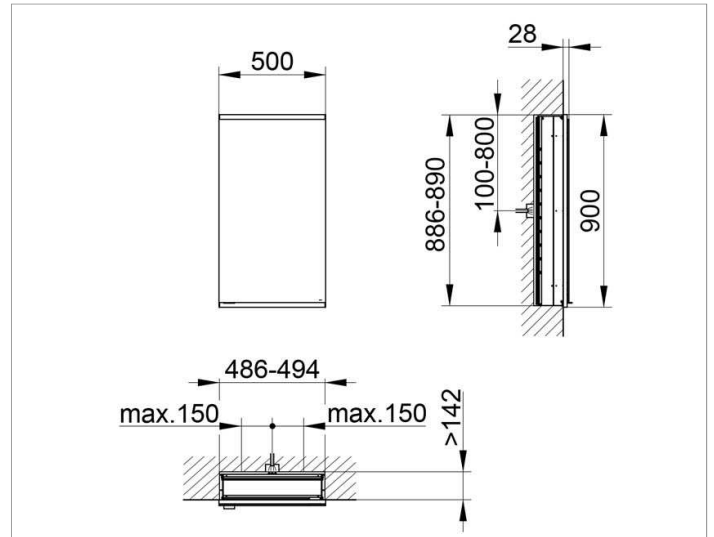

Royal Modular 2.0  
800120051100000 Spiegelschrank

**PRODUKT**

**ZEICHNUNG**

EEK: A++, A+, A ,

**OBERFLÄCHE**

silber-eloxiert

**ABMESSUNG**

500 x 900 x 160 mm