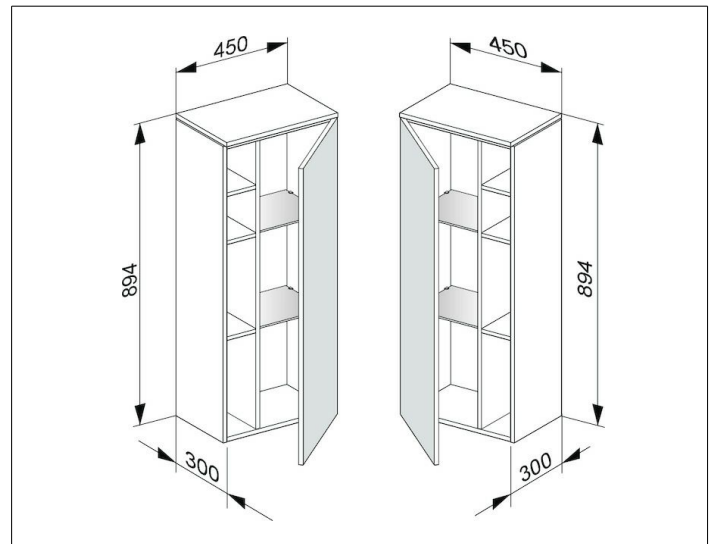

Edition 400

31725700001 Mittelschrank

PRODUKT

ZEICHNUNG

OBERFLÄCHE

weiß/Glas anthrazit klar

ABMESSUNG

450 x 894 x 300 mm