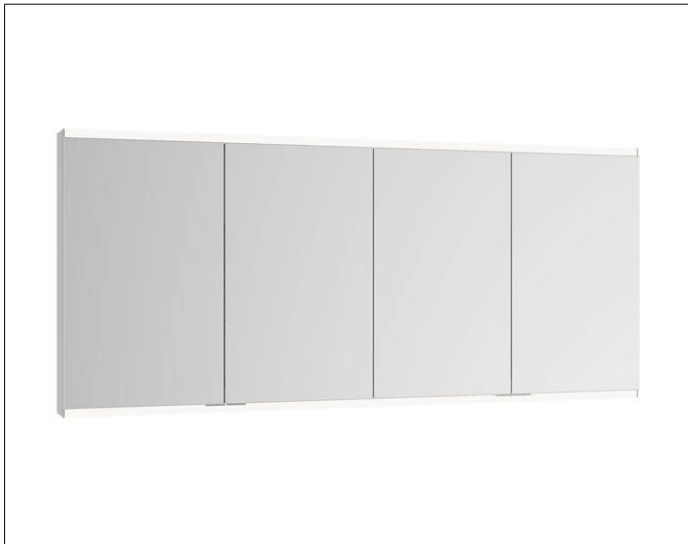

Royal Modular 2.0
800411160100000 Spiegelschrank

PRODUKT

ZEICHNUNG

EEK: A++, A+, A ,

OBERFLÄCHE

silber-eloxiert

ABMESSUNG

1600 x 700 x 160 mm