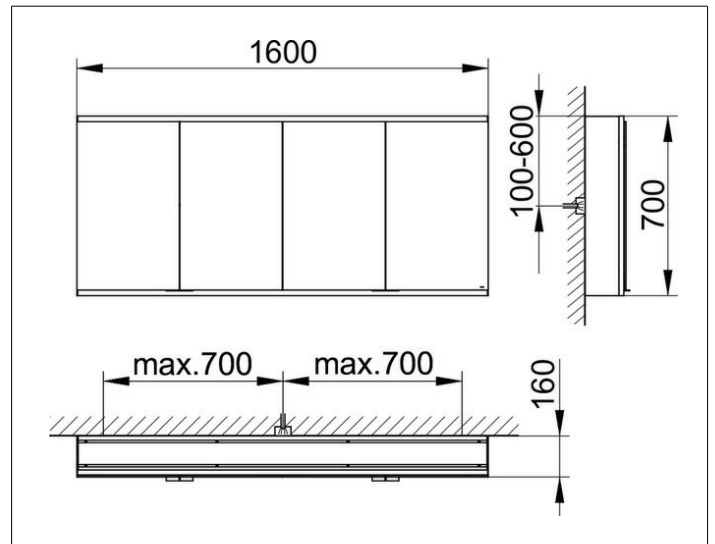

Royal Modular 2.0
800411160100000 Spiegelschrank

PRODUKT

ZEICHNUNG

EEK: A++, A+, A ,

OBERFLÄCHE

silber-eloxiert

ABMESSUNG

1600 x 700 x 160 mm