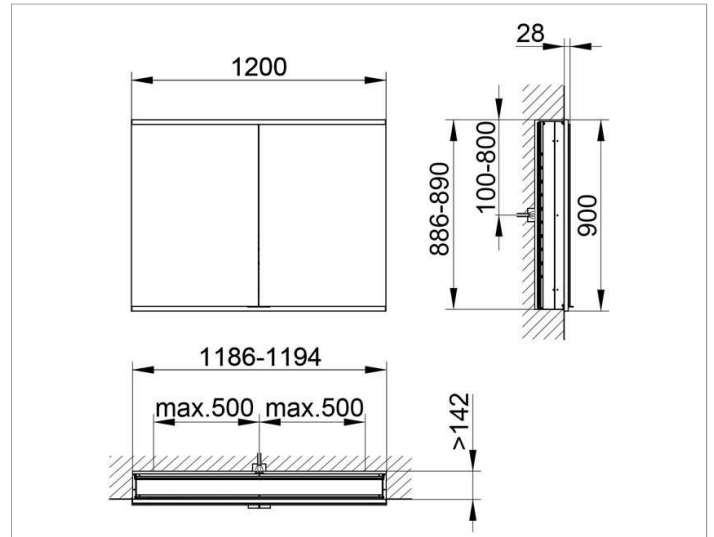

Royal Modular 2.0
800200121100000 Spiegelschrank

PRODUKT

ZEICHNUNG

OBERFLÄCHE

silber-eloxiert

ABMESSUNG

1200 x 900 x 160 mm