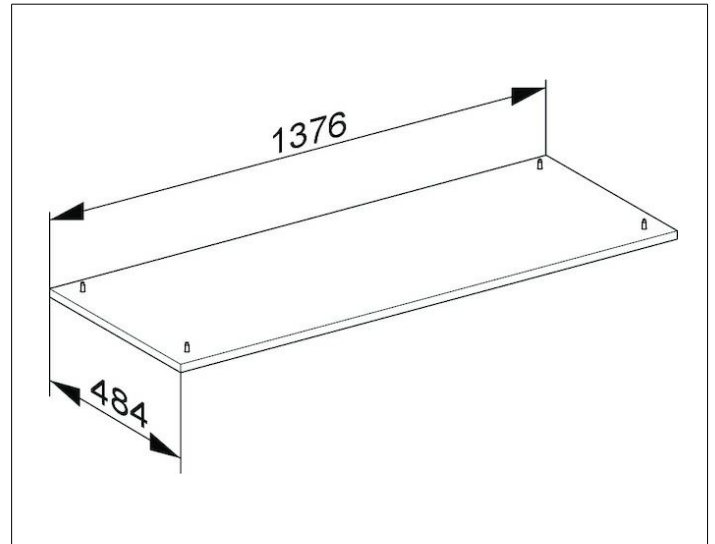

Edition 400

31769680000 Sockelpaket

**PRODUKT**

**ZEICHNUNG**

**OBERFLÄCHE**

Nussbaum/Nussbaum

**ABMESSUNG**

1376 x 25 x 484 mm