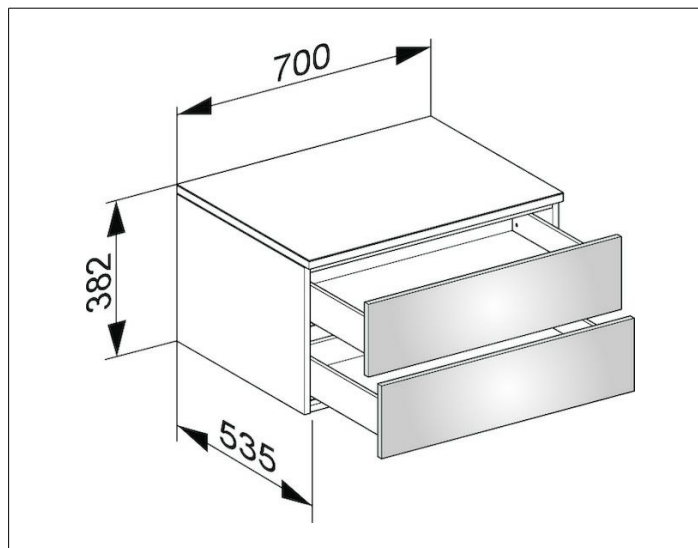

Edition 400

31742210000 Sideboard

PRODUKT

ZEICHNUNG

OBERFLÄCHE

weiß Hochglanz/weiß Hochglanz

ABMESSUNG

700 x 382 x 535 mm