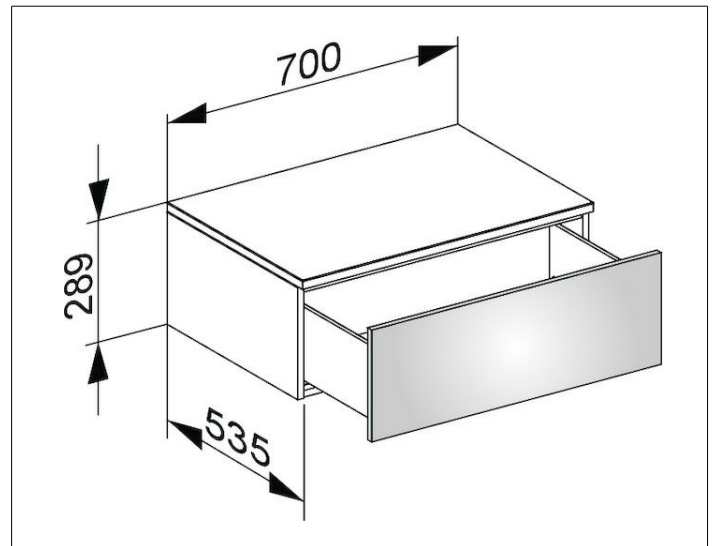

Edition 400

31741150000 Sideboard

PRODUKT

ZEICHNUNG

OBERFLÄCHE

anthrazit/Glas anthrazit satiniert

ABMESSUNG

700 x 289 x 535 mm