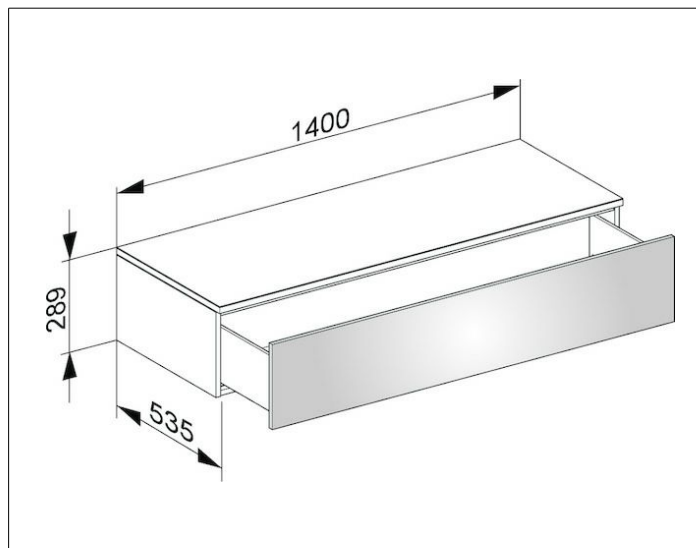

Edition 400

31761750000 Sideboard

**PRODUKT**

**ZEICHNUNG**

**OBERFLÄCHE**

weiß/Glas cashmere satiniert

**ABMESSUNG**

1400 x 289 x 535 mm