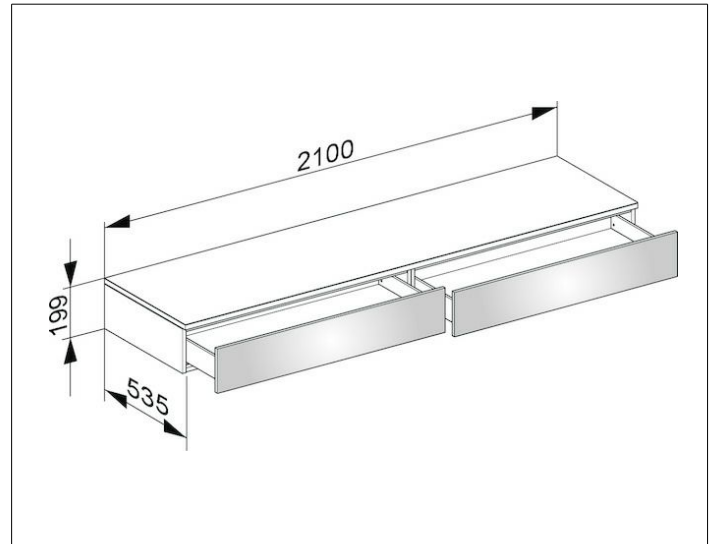

Edition 400

31770820000 Sideboard

**PRODUKT**

**ZEICHNUNG**

**OBERFLÄCHE**

weiß Hochglanz/Glas trüffel klar

**ABMESSUNG**

2100 x 199 x 535 mm