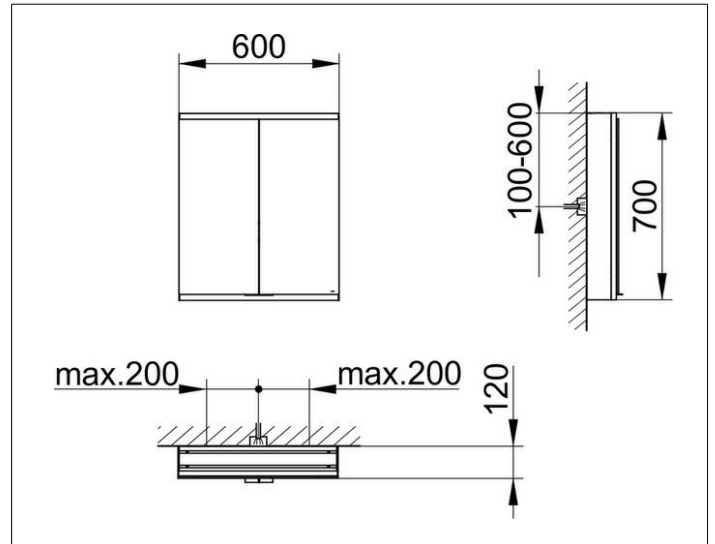

Royal Modular 2.0
80020106000000 Spiegelschrank

PRODUKT

ZEICHNUNG

OBERFLÄCHE

silber-eloxiert

ABMESSUNG

600 x 700 x 120 mm