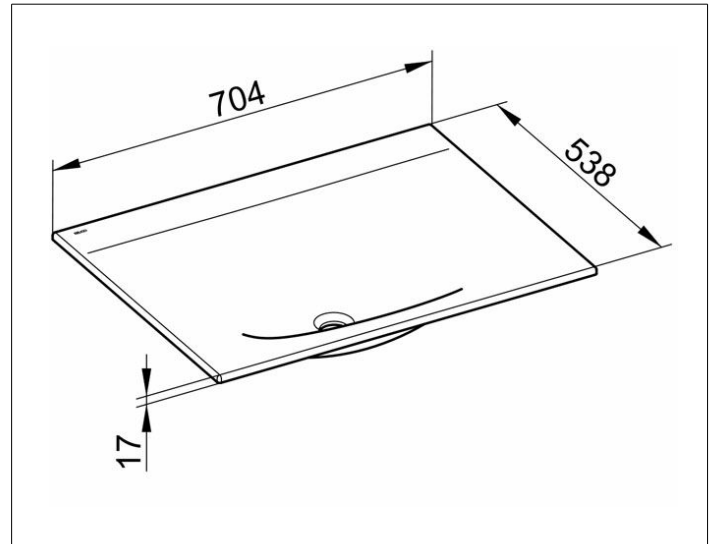

Edition 11

31140310700 Keramik-Waschtisch

PRODUKT

ZEICHNUNG

PRODUKTBESCHREIBUNG

ohne Hahnlochbohrung, ohne Überlauf,
mit Oberflächenversiegelung CleanPlus

OBERFLÄCHE

weiß

ABMESSUNG

704 x 17 x 538 mm