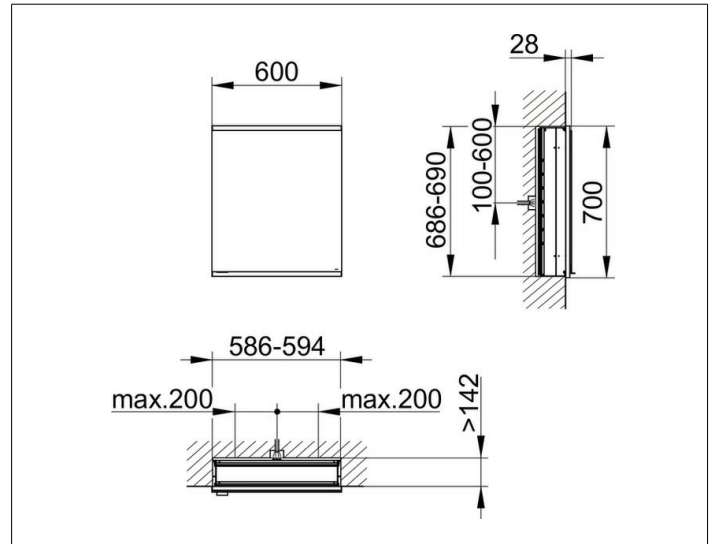

Royal Modular 2.0  
800100060100100 Spiegelschrank

PRODUKT

ZEICHNUNG

OBERFLÄCHE

silber-eloxiert

ABMESSUNG

600 x 700 x 160 mm