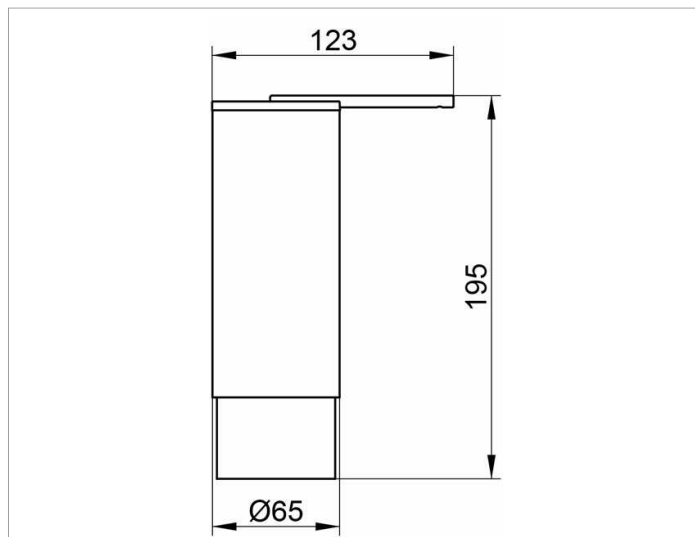

Edition Atelier  
16052000100 Pumpe

PRODUKT

ZEICHNUNG

PRODUKTBESCHREIBUNG

lose