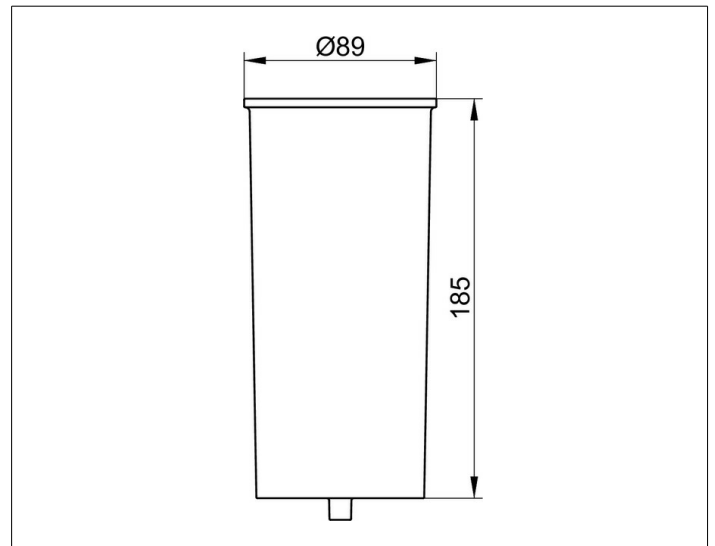

Collection Moll

12769000101 Kunststoff-Einsatz

PRODUKT

ZEICHNUNG

PRODUKTBESCHREIBUNG

lose

OBERFLÄCHE

anthrazit