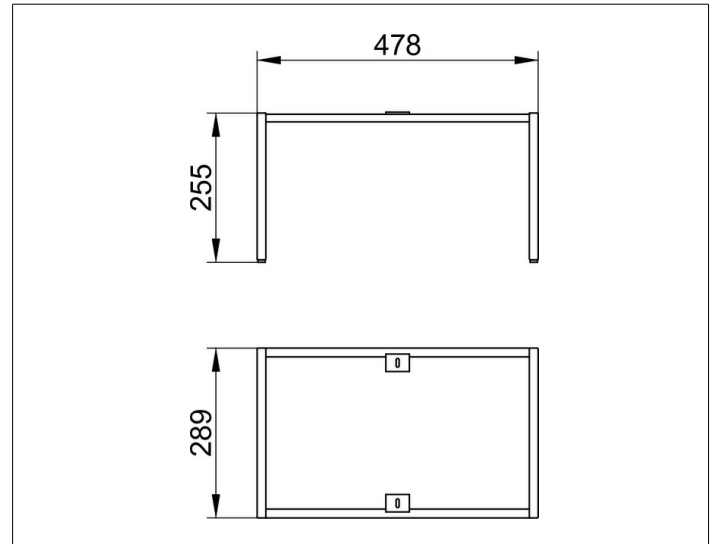

X-Line

33198110006 Bodengestell

PRODUKT

ZEICHNUNG

OBERFLÄCHE

anthrazit

ABMESSUNG

480 x 255 x 290 mm