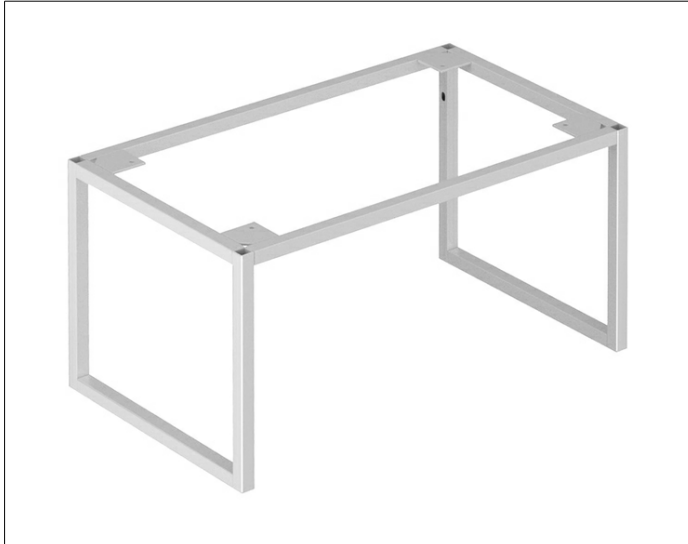

X-Line

33198110006 Bodengestell

PRODUKT

ZEICHNUNG

OBERFLÄCHE

anthrazit

ABMESSUNG

480 x 255 x 290 mm