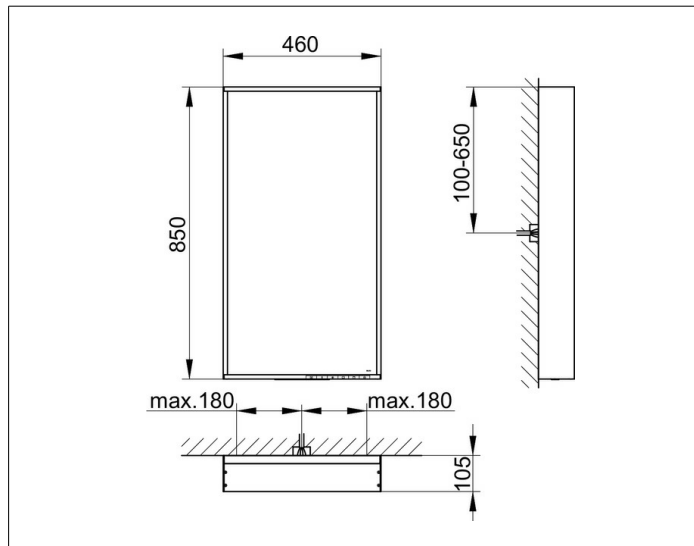

X-Line

33298141003 Lichtspiegel

PRODUKT

ZEICHNUNG

PRODUKTBESCHREIBUNG

mit Spiegelheizung (mittig platziert),
 stufenlos einstellbare Lichtfarbe von 2700 Kelvin (warmweiß)
 bis 6500 Kelvin (Tageslicht)
 umlaufender Aluminium-Rahmen, lackiert
 Bedienung:
 Tastenfeld mit kapazitiver Touch-Sensorik,
 DALI-steuerbar
 Spiegelheizung:
 Optische Anzeige der Aufheizphase,
 automatische Abschaltung nach 20 Minuten
 Beleuchtung:
 LED (Lebensdauer > 30.000 Stunden),
 Hauptlicht (Ober- und Wandbeleuchtung) und
 Waschtischbeleuchtung separat stufenlos dimmbar
 sowie ein-/ausschaltbar
 EEK: C ,

OBERFLÄCHE

trüffel

ABMESSUNG

460 x 850 x 105 mm