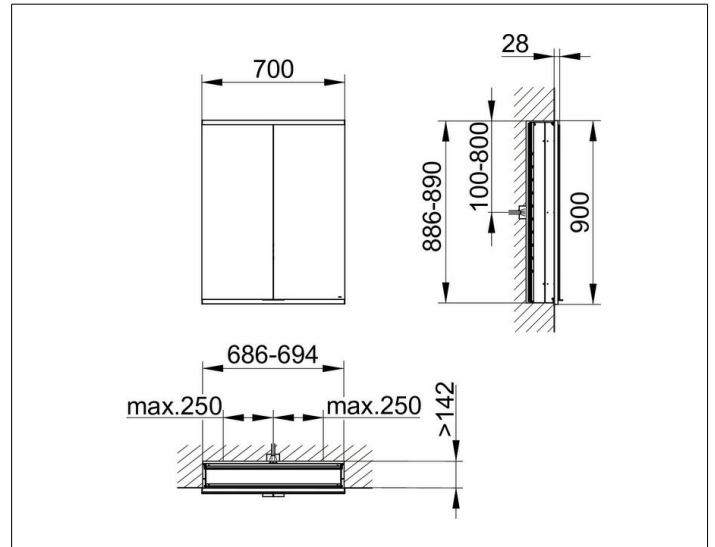

Royal Modular 2.0
800210071100300 Spiegelschrank

PRODUKT

ZEICHNUNG

EEK: C ,

OBERFLÄCHE

silber-eloxiert

ABMESSUNG

700 x 900 x 160 mm