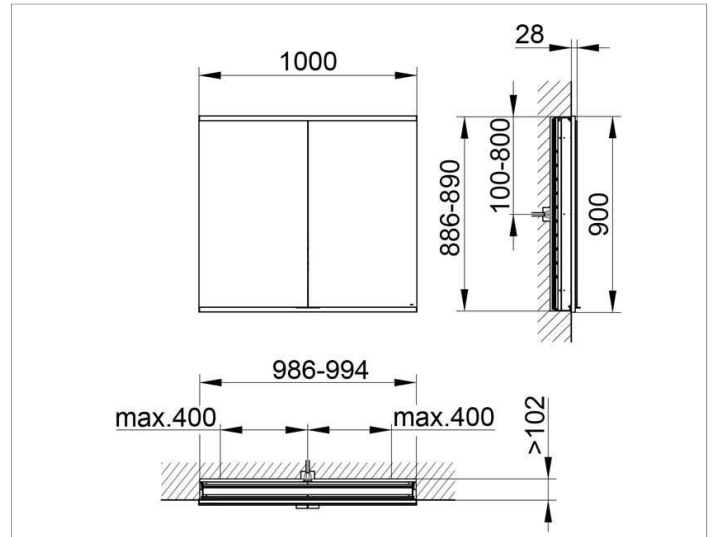

Royal Modular 2.0
800210101000000 Spiegelschrank

PRODUKT

ZEICHNUNG

EEK: A++, A+, A ,

OBERFLÄCHE

silber-eloxiert

ABMESSUNG

1000 x 900 x 120 mm