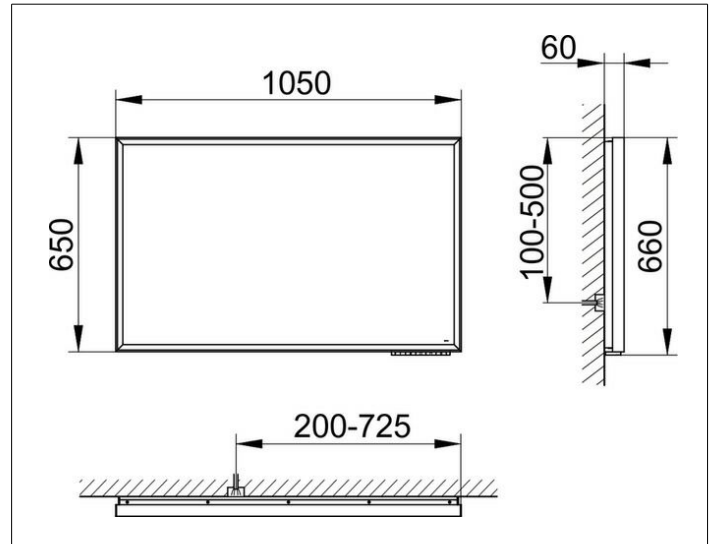

Royal Lumos
14597134003 Lichtspiegel

PRODUKT

ZEICHNUNG

PRODUKTBESCHREIBUNG

stufenlos einstellbare Lichtfarbe von 2700 Kelvin (warmweiß) bis 6500 Kelvin (Tageslicht),
 umlaufender Aluminium-Rahmen, schwarz-eloxiert
 Bedienung:
 Tastenfelder mit kapazitiver Touch-Sensorik,
 DALI-steuerbar
 Beleuchtung:
 LED (Lebensdauer > 30.000 Std.)
 Rahmenbeleuchtung und Waschtischbeleuchtung
 separat stufenlos dimmbar und ein-/ausschaltbar
 EEK: C , 62 kWh/1000h

OBERFLÄCHE

schwarz-eloxiert

ABMESSUNG

1050 x 650 x 60 mm