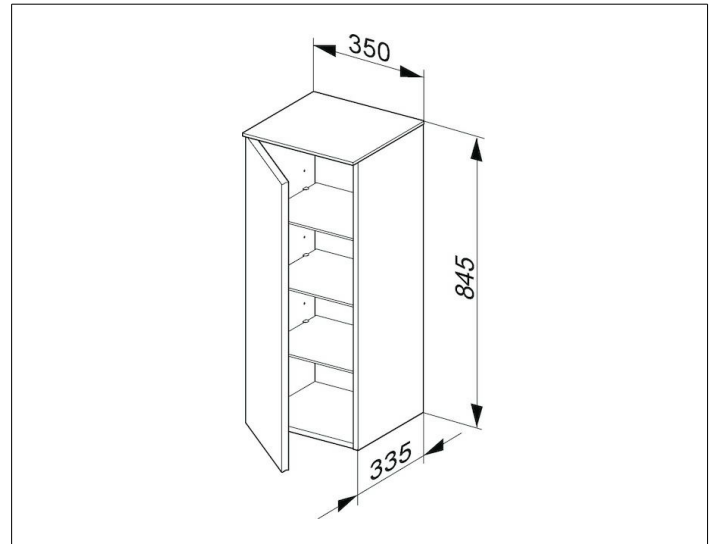

Royal Reflex
34020130001 Mittelschrank

PRODUKT

ZEICHNUNG

PRODUKTBESCHREIBUNG

1-türig, mit Tür-Anschlagdämpfung

OBERFLÄCHE

titan/titan

ABMESSUNG

350 x 835 x 335 mm