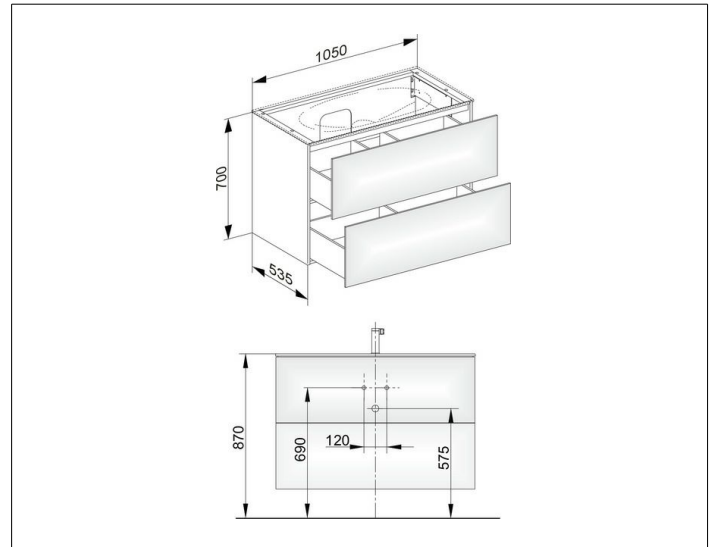

Edition 11

31352890000 Waschtischunterbau

PRODUKT

ZEICHNUNG

OBERFLÄCHE

Eiche-hell Furnier/Eiche-hell Furnier

ABMESSUNG

1050 x 700 x 535 mm