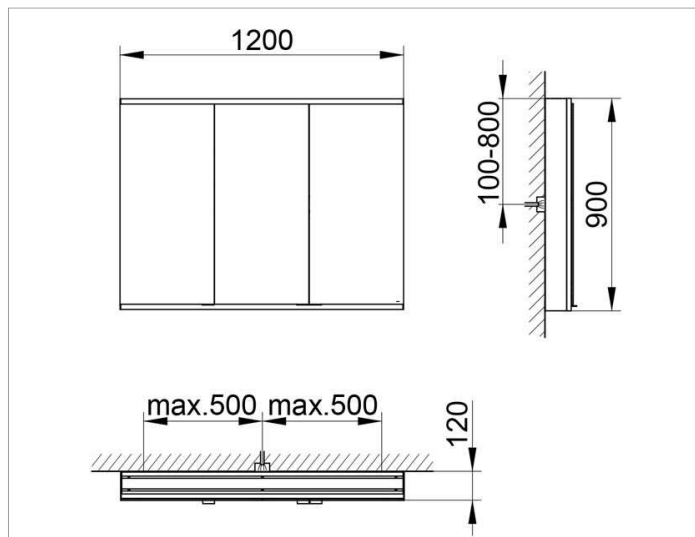

Royal Modular 2.0  
800301121000300 Spiegelschrank

PRODUKT

ZEICHNUNG

OBERFLÄCHE

silber-eloxiert

ABMESSUNG

1200 x 900 x 120 mm