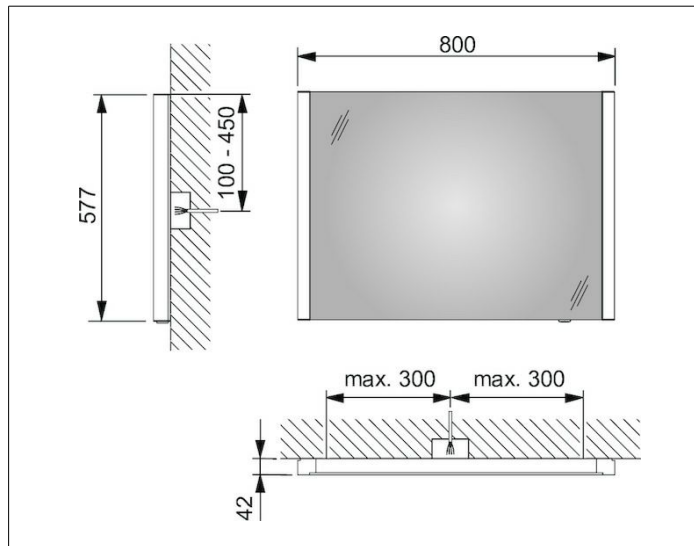

Royal Reflex.2

14296002500 Lichtspiegel

PRODUKT

ZEICHNUNG

PRODUKTBESCHREIBUNG

Bedienung:
 außenliegender Drehdimmer mit den Funktionen:
 - ein-/ausschalten
 - dimmen
 - Wechsel zwischen 3 Beleuchtungsvarianten
 Beleuchtung:
 Beleuchtung vertikal und Waschtischbeleuchtung
 Lichtfarbe 3000 Kelvin (warmweiß),
 LED 2 x 14 (Lebensdauer > 30.000 Std.)
 stufenlos dimmbar
 EEK: C , 28 kWh/1000h

AUSSCHREIBUNGSTEXT

KEUCO Royal Reflex.2 light mirror 14296002500
 High quality light mirror in elegant design,
 with LED lighting 28 watt, lifespan > 30,000 hrs.,
 operated by external rotary dimmer with the functions:
 switch on/off, dimming, toggle between 3 lighting variants,
 vertical lighting and washbasin lighting
 Warm-white light colour, 3000 kelvin,
 stepless dimming,
 energy efficiency label: A++, A+, A, 28 kWh/1000h
 Height 577 mm, width 800 mm
 depth 42 mm
 Non-corroding fastening materials included

ABMESSUNG

800 x 577 x 42 mm