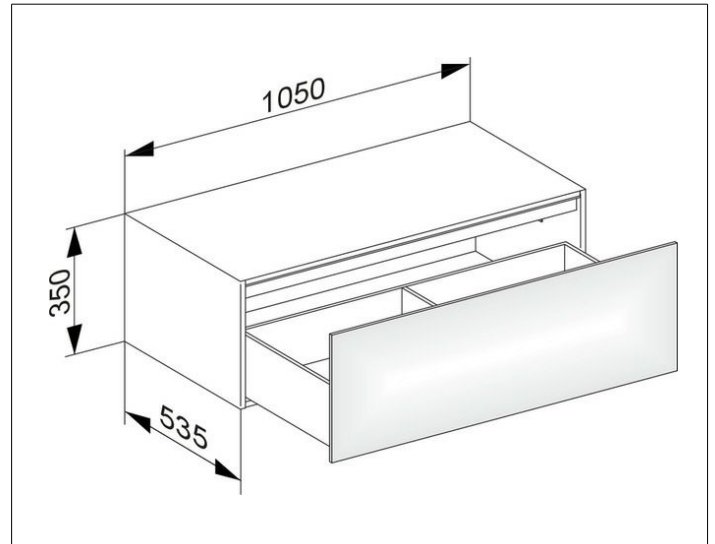

Edition 11

31324180100 Sideboard

PRODUKT

ZEICHNUNG

EEK: F ,

OBERFLÄCHE

cashmere/Glas cashmere

ABMESSUNG

1050 x 350 x 535 mm