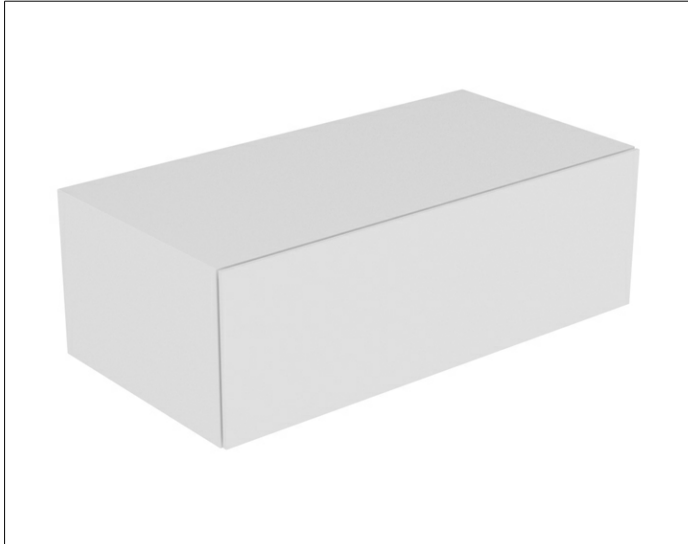

Edition 11

31324180100 Sideboard

PRODUKT

ZEICHNUNG

EEK: F ,

OBERFLÄCHE

cashmere/Glas cashmere

ABMESSUNG

1050 x 350 x 535 mm