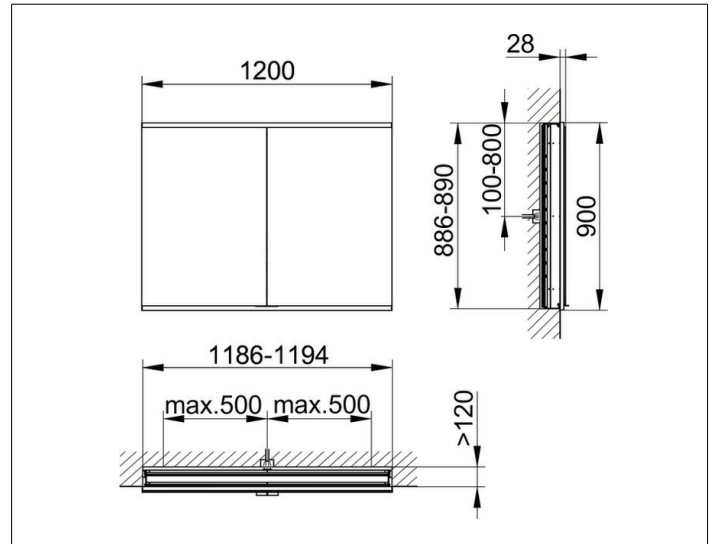

Royal Modular 2.0
800210121000300 Spiegelschrank

PRODUKT

ZEICHNUNG

EEK: C ,

OBERFLÄCHE

silber-eloxiert

ABMESSUNG

1200 x 900 x 120 mm