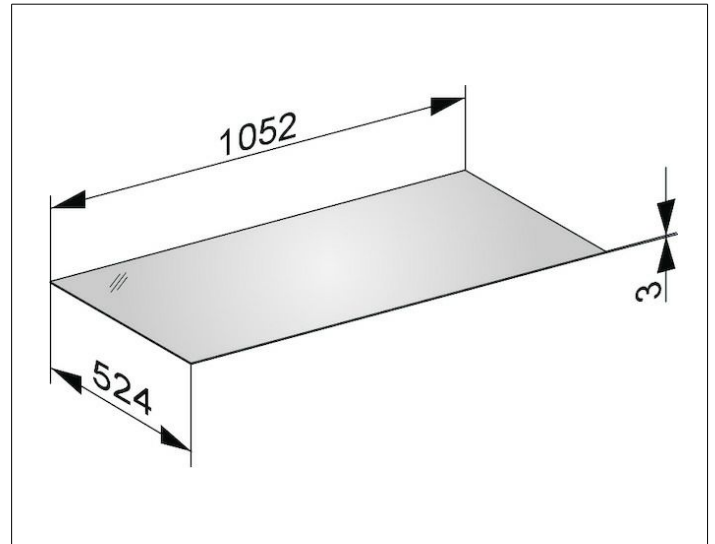

Edition 11

31324149000 Abdeckplatte

PRODUKT

ZEICHNUNG

OBERFLÄCHE

Glas trüffel

ABMESSUNG

1052 x 3 x 524 mm