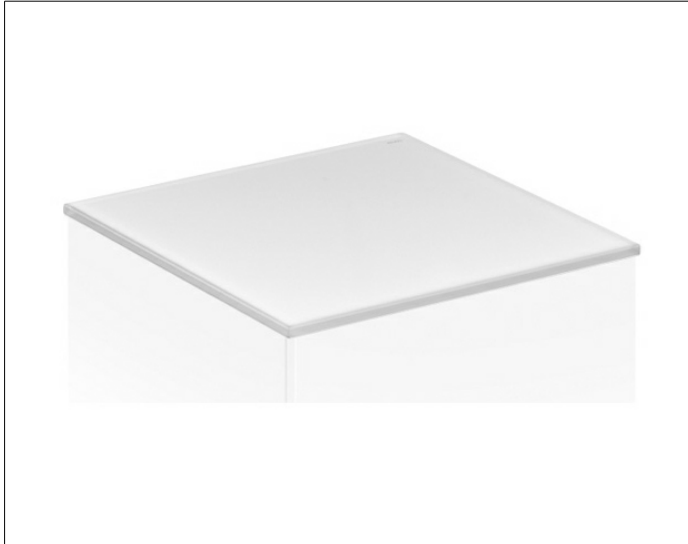

Edition 11

31324149000 Abdeckplatte

PRODUKT

ZEICHNUNG

OBERFLÄCHE

Glas trüffel

ABMESSUNG

1052 x 3 x 524 mm