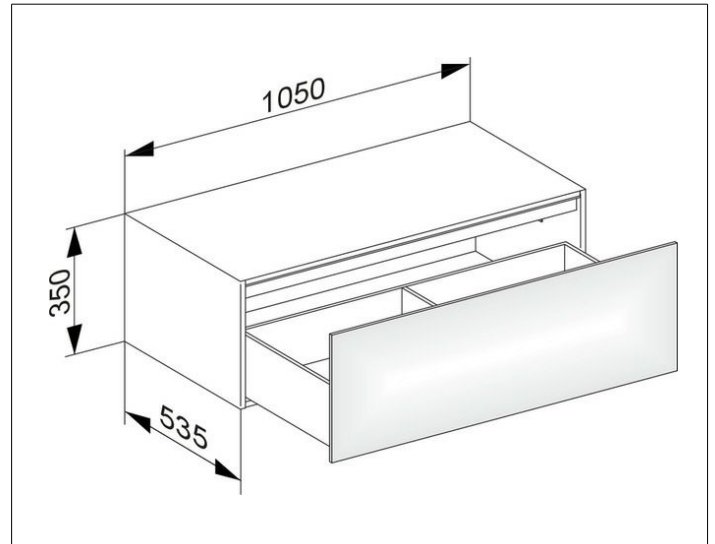

Edition 11

31324890100 Sideboard

PRODUKT

ZEICHNUNG

EEK: F , 7 kWh/1000h

OBERFLÄCHE

Eiche-hell Furnier/Eiche-hell Furnier

ABMESSUNG

1050 x 350 x 535 mm