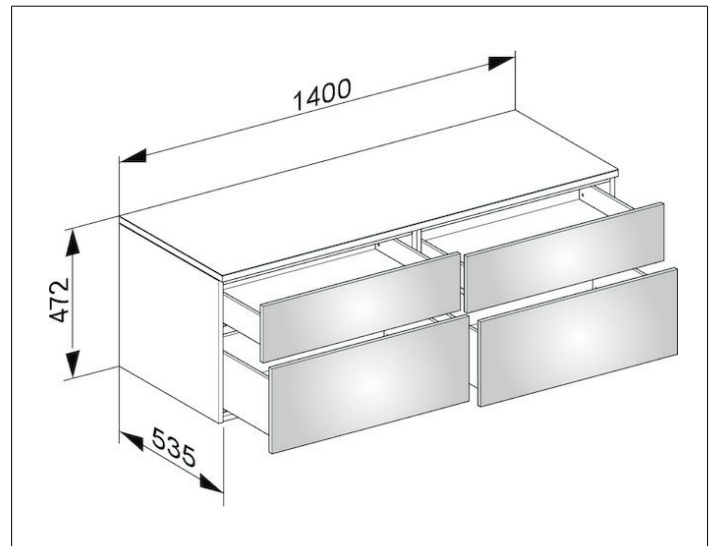

Edition 400
31767270000 Sideboard

PRODUKT

ZEICHNUNG

OBERFLÄCHE

weiß/Glas weiß satiniert

ABMESSUNG

1400 x 472 x 535 mm