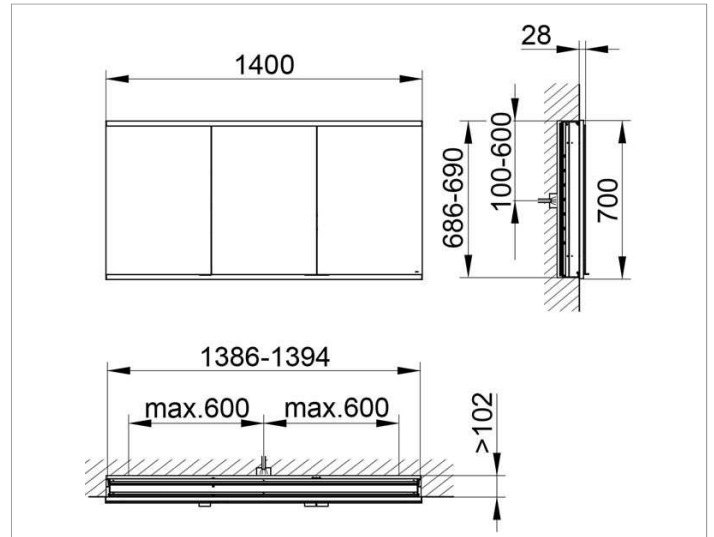

Royal Modular 2.0
80030014000000 Spiegelschrank

PRODUKT

ZEICHNUNG

OBERFLÄCHE

silber-eloxiert

ABMESSUNG

1400 x 700 x 120 mm