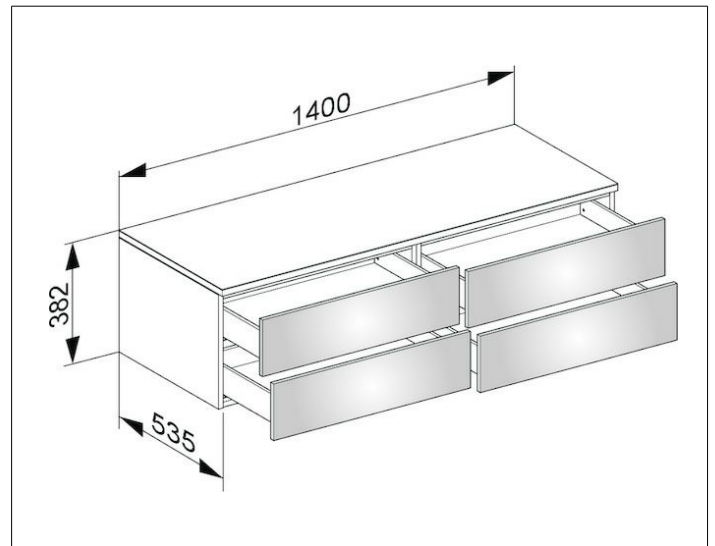

Edition 400

31766740000 Sideboard

PRODUKT

ZEICHNUNG

OBERFLÄCHE

weiß/Glas cashmere klar

ABMESSUNG

1400 x 382 x 535 mm