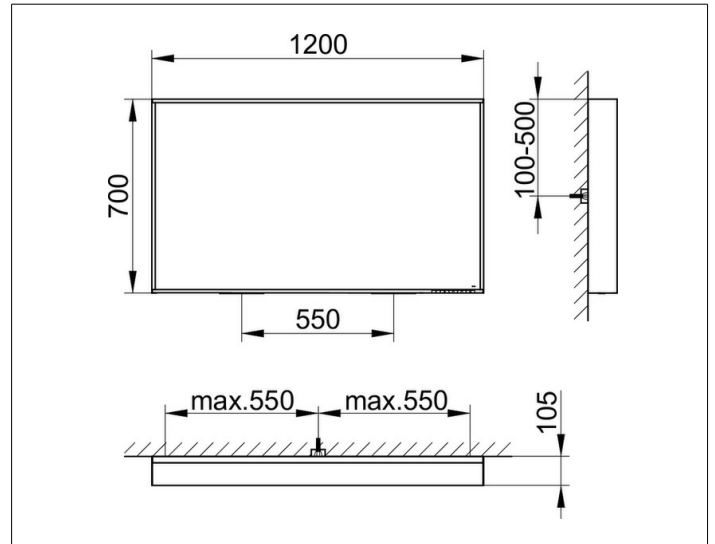

**X-Line**

**33297183503 Lichtspiegel**

**PRODUKT**

**ZEICHNUNG**

**PRODUKTBESCHREIBUNG**

stufenlos einstellbare Lichtfarbe von 2700 Kelvin (warmweiß) bis 6500 Kelvin (Tageslicht)  
 umlaufender Aluminium-Rahmen, lackiert  
 Bedienung:  
 Tastenfeld mit kapazitiver Touch-Sensorik, DALI-steuerbar  
 Beleuchtung:  
 LED (Lebensdauer > 30.000 Stunden), Hauptlicht (Ober- und Wandbeleuchtung) und Waschtischbeleuchtung separat stufenlos dimmbar sowie ein-/ausschaltbar  
 EEK: C ,

**OBERFLÄCHE**

cashmere

**ABMESSUNG**

1200 x 700 x 105 mm