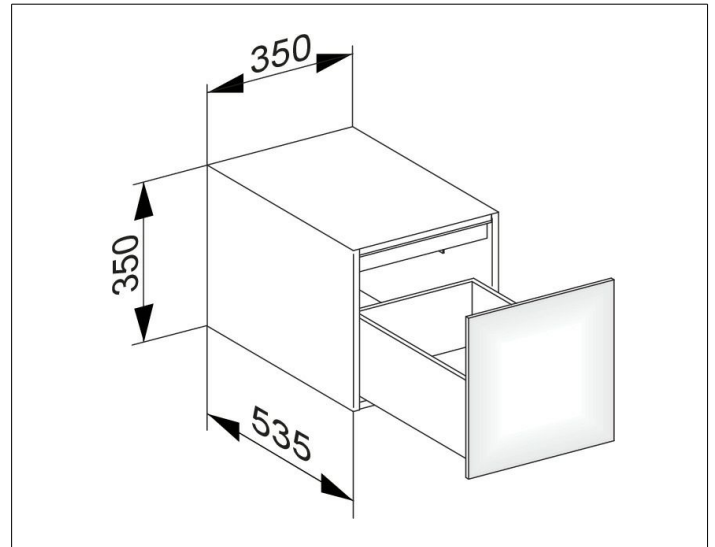

Edition 11

31320890000 Sideboard

PRODUKT

ZEICHNUNG

OBERFLÄCHE

Eiche-hell Furnier/Eiche-hell Furnier

ABMESSUNG

350 x 350 x 535 mm