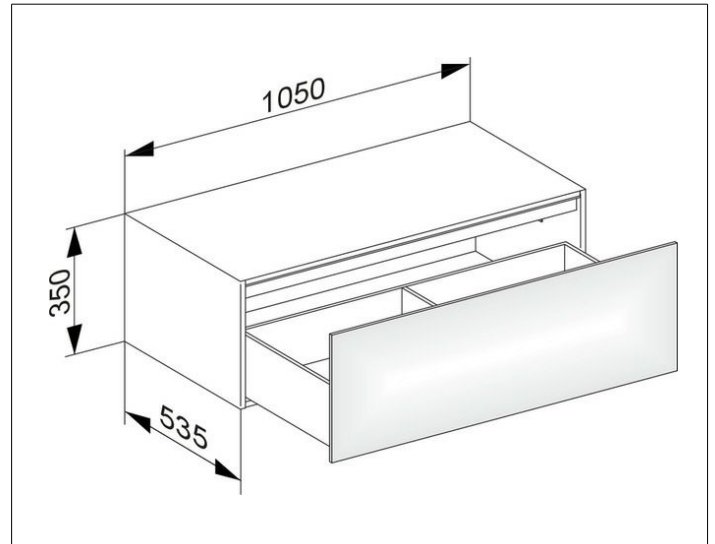

Edition 11

31324110000 Sideboard

**PRODUKT**

**ZEICHNUNG**

**OBERFLÄCHE**

anthrazit/Glas anthrazit

**ABMESSUNG**

1050 x 350 x 535 mm