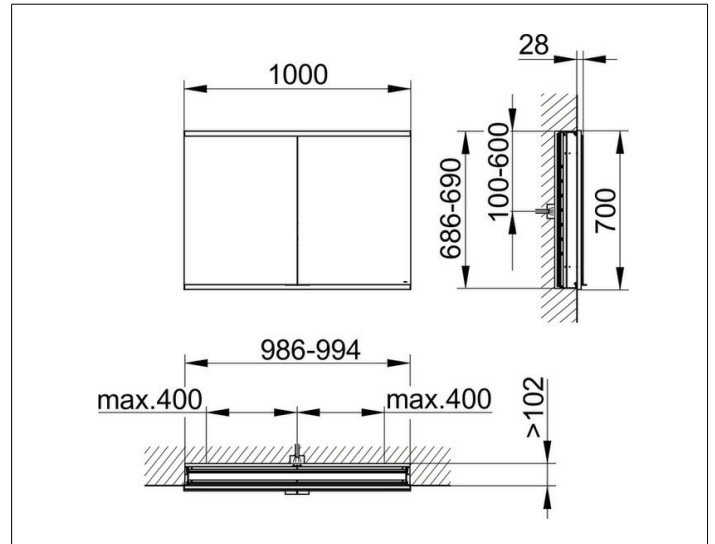

Royal Modular 2.0  
800210100000200 Spiegelschrank

PRODUKT

ZEICHNUNG

EEK: C ,

OBERFLÄCHE

silber-eloxiert

ABMESSUNG

1000 x 700 x 120 mm