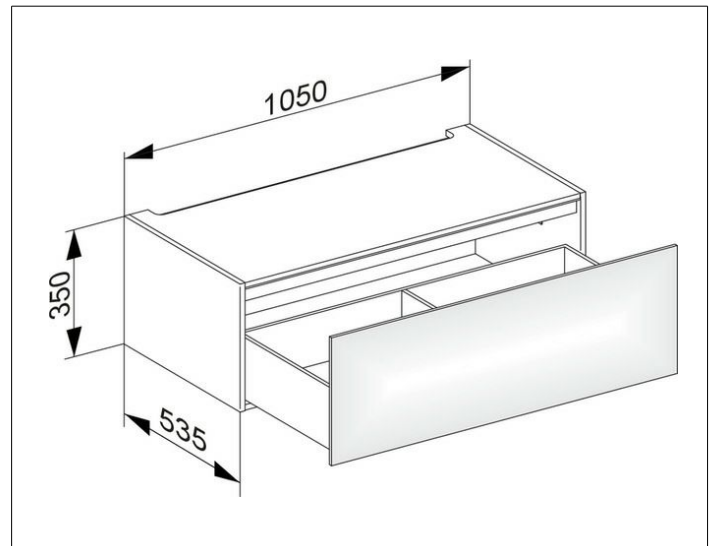

Edition 11

31312890000 Modul Unterbauschrank

PRODUKT

ZEICHNUNG

OBERFLÄCHE

Eiche-hell Furnier/Eiche-hell Furnier

ABMESSUNG

1050 x 350 x 535 mm