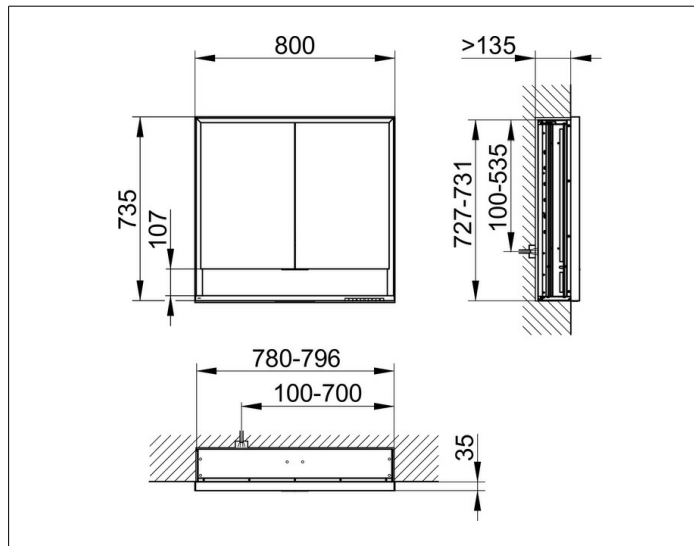

Royal Lumos

14312171303 Spiegelschrank

PRODUKT

ZEICHNUNG

PRODUKTBESCHREIBUNG

für die Wandeinbau-Montage,
 stufenlos einstellbare Lichtfarbe von 2700 Kelvin (warmweiß)
 bis 6500 Kelvin (Tageslicht),
 2 Drehtüren aus Kristall-Doppelspiegel,
 Korpus in Aluminium silber-gebeizt-eloziert,
 Rückwandverspiegelung
 Bedienung:
 Tastenfelder mit kapazitiver Touch-Sensorik,
 DALI-steuerbar
 Beleuchtung:
 Rahmenbeleuchtung und Waschtisch-/Fachbeleuchtung,
 separat stufenlos dimmbar und ein-/ausschaltbar
 LED 56 Watt (Lebensdauer > 30.000 Std.)
 EEK: C , 56 kWh/1000h

AUSSTATTUNG

- 2 Steckdosen
- 2 x 2 höhenverstellbare Glasablagen
- offenes Ablagefach über die ganze Breite
- Tür-Anschlagdämpfer

OBERFLÄCHE

silber-gebeizt-eloziert

ABMESSUNG

800 x 735 x 165 mm