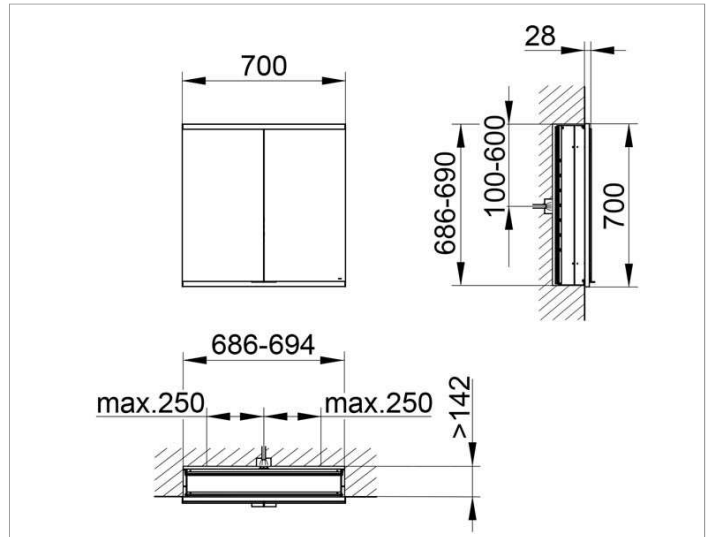

Royal Modular 2.0
800200070100200 Spiegelschrank

PRODUKT

ZEICHNUNG

OBERFLÄCHE

silber-eloxiert

ABMESSUNG

700 x 700 x 160 mm