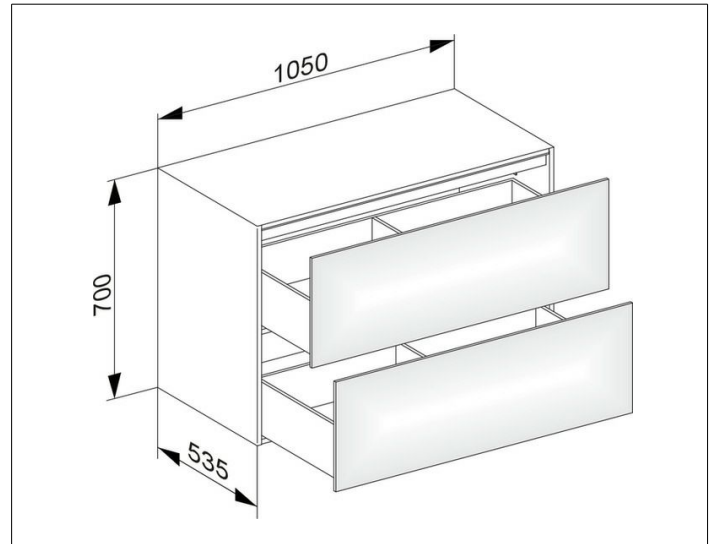

Edition 11

31325380100 Sideboard

PRODUKT

ZEICHNUNG

EEK: F , 7 kWh/1000h

OBERFLÄCHE

weiß/weiß

ABMESSUNG

1050 x 700 x 535 mm