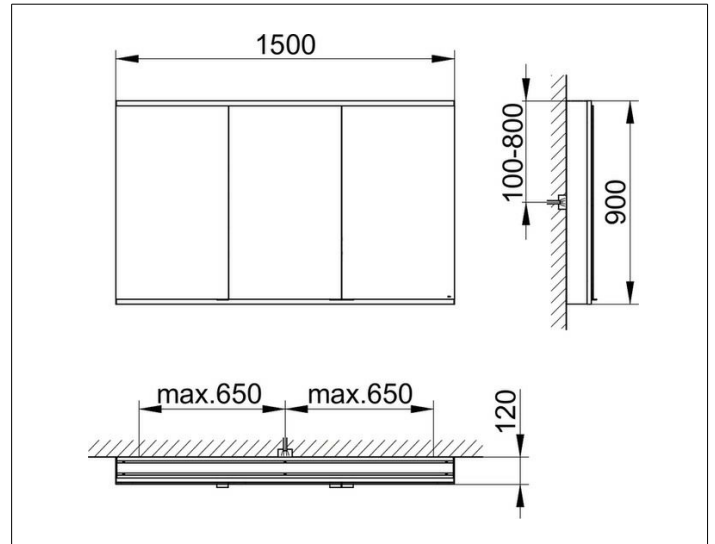

Royal Modular 2.0  
800301151000200 Spiegelschrank

PRODUKT

ZEICHNUNG

OBERFLÄCHE

silber-eloxiert

ABMESSUNG

1500 x 900 x 120 mm