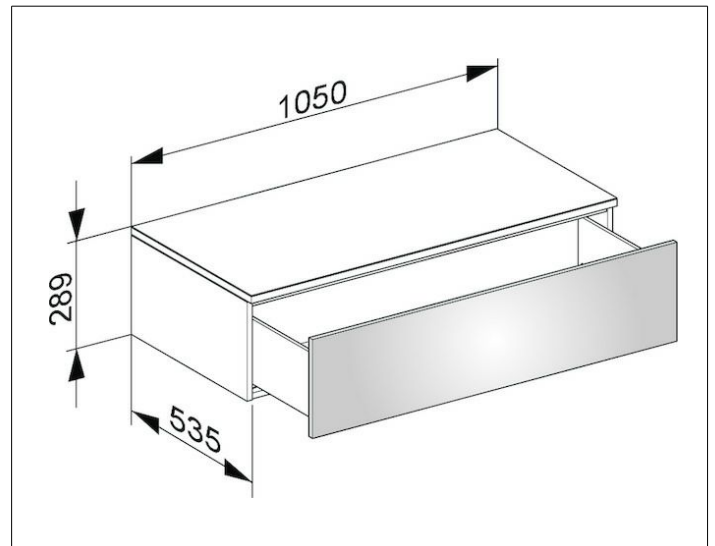

Edition 400

31751870000 Sideboard

PRODUKT

ZEICHNUNG

OBERFLÄCHE

Eiche cashmere/Eiche cashmere

ABMESSUNG

1050 x 289 x 535 mm